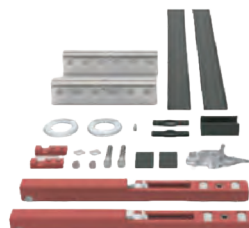

SERIE LITE GLASS 100

PERFILES

PERFIL VISTO

Acabados:

Anodizado plata	2000 mm	2110.20 PL
	3000 mm	2110.30 PL
	4000 mm	2110.40 PL
	6000 mm	2110.60 PL

2202
2203
2204
2206

PERFIL TOP FALSO TECHO

Acabados:

Anodizado plata	2000 mm	2111.20 PL
	3000 mm	2111.30 PL
	4000 mm	2111.40 PL
	6000 mm	2111.60 PL

2212
2213
2214
2216

*Acabado bronce y negro bajo pedido

PERFIL SOPORTE PARED 6 MM

Acabados:

Anodizado plata	2000 mm	2132.20 PL
	3000 mm	2132.30 PL
	4000 mm	2132.40 PL
	6000 mm	2132.60 PL

2136
2137
2138
2139

PERFIL SOPORTE PARED 17 MM

Acabado

Anodizado plata	2000 mm	2133.20 PL
	3000 mm	2133.30 PL
	4000 mm	2133.40 PL
	6000 mm	2133.60 PL

2146
2147
2148
2149

PERFIL "T" FALSO TECHO **NOVEDAD**

Acabados:

Anodizado plata	4000 mm	2134.40 PL
	6000 mm	2134.60 PL

1775
1773

JUEGO DE TAPAS
LATERALES
PERFIL LITE
GLASS+ 100

2117 PL

2117

2180

JUEGO DE TAPAS
LATERALES
PERFIL SOPORTE
PARED 6 MM

2118 PL

2118

2181

JUEGO DE TAPAS
LATERALES
PERFIL SOPORTE
PARED 17 MM

2119 PL

2119

2182

COMPONENTES

JUEGO DE ACCESORIOS
LITE GLASS 100 +
GALERÍAS 1,5 M + TAPAS

Vidrio 10 mm	2135 PL
Vidrio 12 mm	2136 PL

2165
2166

JUEGO DE ACCESORIOS
LITE GLASS + 100 KSC
+ GALERÍAS 1,5 M + TAPAS

Vidrio 10 mm	2115 PL
Vidrio 12 mm	2116 PL

2250
2260

JUEGO DE ACCESORIOS
LITE GLASS "T" +100 KSC
GALERÍAS 1,5 M + TAPAS **NOVEDAD**

Vidrio 10 mm	2137 PL
Vidrio 12 mm	2138 PL

1776
1777