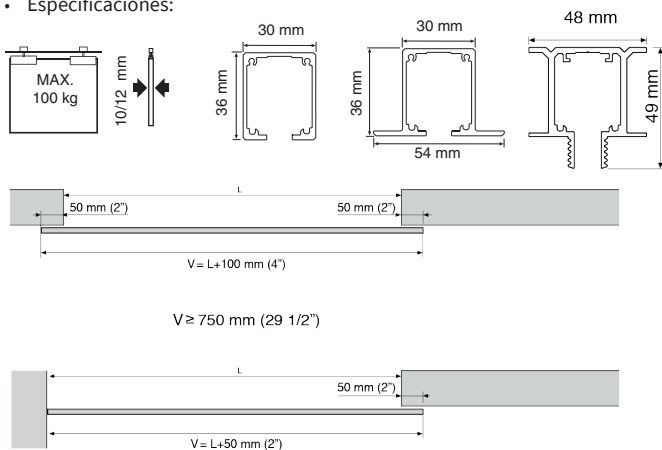

- Instalación empotrada o instalación a pared o a techo con perfil y galería vistos.
- Montaje rápido e intuitivo para una ejecución eficiente:
 - Acceso directo al mecanismo de frenado y al sistema de regulación.
 - Sistema empotrado a falso techo: montaje en dos fases para una instalación fácil.
- Diseño limpio y elegante.
- Ausencia de rieles en el suelo para liberar la zona de paso.
- Vidrio de 10 ó 12mm, hasta 100 kg.
- Perfil y galería embellecedora de aluminio anodizado Plata, Negro y Bronce bajo pedido.
- Deslizamiento silencioso y con mínimo esfuerzo gracias a su sistema de rodamientos.
- Cierre suave y sin golpes.
- Garantía KLEIN® 5 años.
- Sistema de frenado de la puerta: KSC, Klein Soft Closing, detención suave controlada.

Ver vídeo demostrativo www.vitrum.es

Amortiguadores hidráulicos de última generación y muelles múltiples aseguran un funcionamiento óptimo. Admite hojas de más de 75 cm.

Características técnicas:

- Especificaciones:

Vidrio 10 mm	2137 PL
Vidrio 12 mm	2138 PL

1776
1777