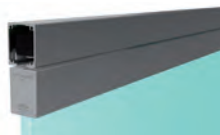

2181

JUEGO DE TAPAS
LATERALES
PERFIL SOPORTE
PARED 17 MM

2119 PL

2119

2182

COMPONENTES

JUEGO DE ACCESORIOS
LITE GLASS 100 +
GALERÍAS 1,5 M + TAPAS

Vidrio 10 mm	2135 PL
Vidrio 12 mm	2136 PL

2165
2166

JUEGO DE ACCESORIOS
LITE GLASS + 100 KSC
+ GALERÍAS 1,5 M + TAPAS

Vidrio 10 mm	2115 PL
Vidrio 12 mm	2116 PL

2250
2260

JUEGO DE ACCESORIOS
LITE GLASS "T" +100 KSC
GALERÍAS 1,5 M + TAPAS **NOVEDAD**