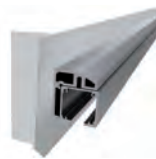

PERFIL SOPORTE PARED 6 MM

Acabados:

Anodizado plata	2000 mm	2132.20 PL
	3000 mm	2132.30 PL
	4000 mm	2132.40 PL
	6000 mm	2132.60 PL

2136
2137
2138
2139

PERFIL SOPORTE PARED 17 MM

Acabado

Anodizado plata	2000 mm	2133.20 PL
	3000 mm	2133.30 PL
	4000 mm	2133.40 PL
	6000 mm	2133.60 PL